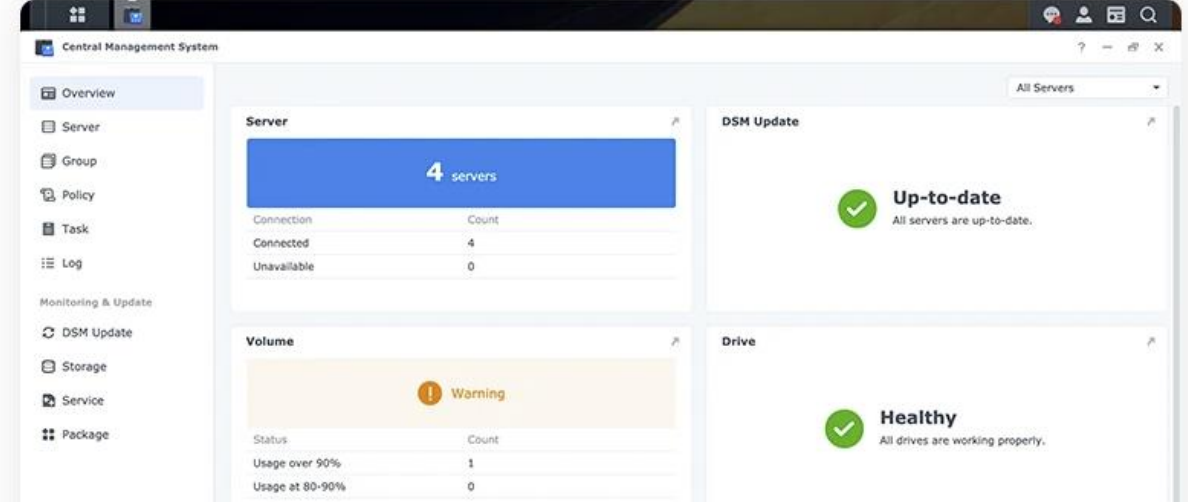

Central Management System

Grup politikalarını, gelişmiş güvenlik sağlayan atama özelliklerini ve gelişmiş üretkenlik sağlayan toplu sistem güncellemelerini kullanarak 10.000 adede kadar Synology NAS'yi kolayca yönetin.

WE HAVE
BIG DREAMS

TEKSTİL

EMTAK

ENERJİ

İŞ TİCARETİ

SİGORTA

TARIM

TURİZM

GIDA