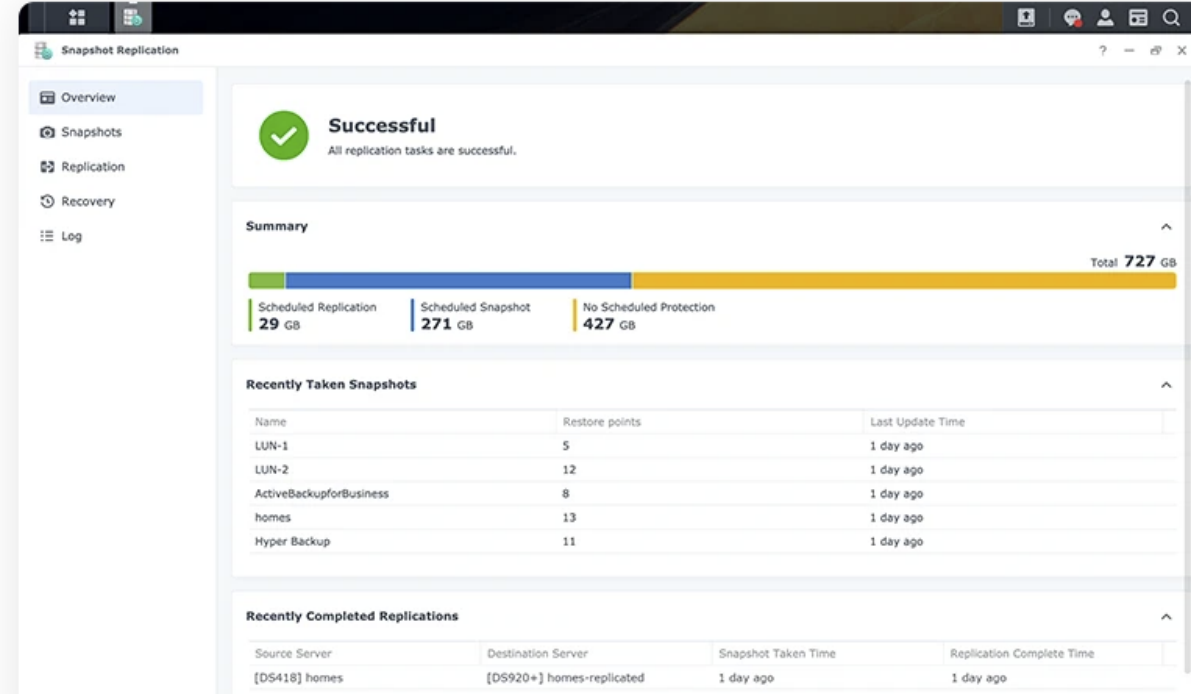

Snapshot Replication

Başka bir Synology NAS'ye hızlı ve sık sık yapılan yedeklemeler sayesinde, sık kullanılan veriler veya sanal makine verileri içeren paylaşımlı klasörler ile LUN'ları koruyun.

Veri kaybını en aza indirin

Yüksek yedekleme sıklığı ayarlayın ve dakika düzeyinde Kurtarma Noktası Hedeflerine (RPO'lar) ulaşmak için sürüm oluşturmaya etkinleştirin.

Hizmetlerinizin kesintisiz çalışsın

İş operasyonlarındaki kesintileri en aza indirmek ve sistemlerinizin neredeyse hiç etkilenmemesini sağlamak için hızlı sistem yük devirleri gerçekleştirin ve klasörler ile dosyaları self servis geri yükleme özelliğini etkinleştirin.

WE HAVE
BIG DREAMS

TEKSTİL

EMLAK

ENERJİ

DİŞ TİCARET

SİGORTA

TARIM

TURİZM

GIDA