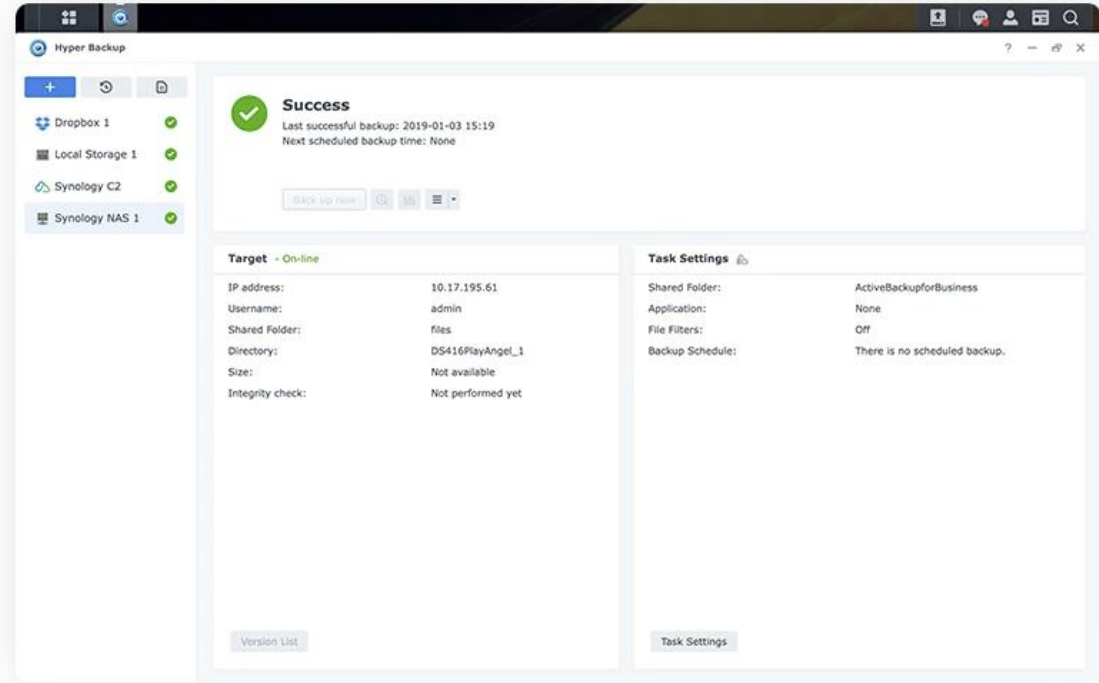

Hyper Backup

Depolama açısından verimli teknolojilerinden yararlanarak dosya, paket veya sistem düzeyinde birden çok yedekleme kaynağıyla verileri ve LUN'ları yedekleyip geri yükleyin.

Birden çok hedef

Yedekleme hedefiniz olarak başka bir Synology NAS'yi, harici cihazları veya bulutu seçin.

Esnek zamanlama

Yedekleme görevlerini, günlük veya haftalık temelde otomatik olarak başlatılacak şekilde zamanlayın ve esnek çoklu sürüm oluşturma sayesinde yalnızca ihtiyacınız olan ya da gerekli sürümleri saklayın.

Synology C2 Storage ile kullanıldığında en iyi performansı sergiler

Verimli bir yedekleme hedefi olarak, Synology'nin tekilleştirme ve çoklu sürüm oluşturma desteğine sahip genel bulut hizmetini seçin. [Daha fazla bilgi](#)

WE HAVE
BIG DREAMS

TEKSTİL

EMLAK

ENERJİ

DİŞ TİCARET

SİGORTA

TARIM

TURİZM

GIDA